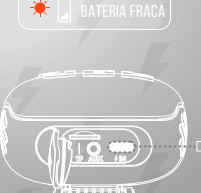

1 BOTÃO PARA SELECIONAR MODO FM

2

SINTONIZAR PARA CIMA/BAIXO:

PRESSÃO 1X PARA SINTONIZAR MANUALMENTE

PRESSÃO 2X PARA SINTONIZAR ESTEÇÕES PRÉ-DEFINIDAS

SINTONIA AUTOMÁTICA:

PRESSÃO E SEGURE PARA ENTRAR/SAIR DO AUTO

ESCANEAR

O AUTO ESCANEAMENTO VAI AUTOMATICAMENTE PROCURAR POR TODAS ESTEÇÕES DISPONÍVEIS E MEMORIZÁ-LAS

CARTÃO TF / AUX-IN

INSIRA O CARTÃO TF PARA REPRODUZIR MÚSICAS

CONECTE UM CABO AUXILIAR PARA REPRODUZIR MÚSICA

CARREGAMENTO

CARREGANDO

BATERIA FRACA

USB

À PROVA D'ÁGUA À PROVA DE POEIRA IP67

30 MINS

1M

TECH SPEC