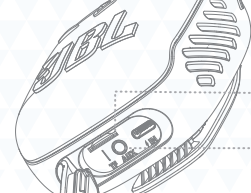

*PRESSIONE E SEGURE PARA ALTERAR EQUALIZAÇÃO ENTRE OS MODOS "ESPORTE" E "GRAVES"

ATENDER/IGNORAR CHAMADAS: PRESSÃO RÁPIDA / PRESSÃO E SEGURE

FINALIZAR CHAMADAS: PRESSÃO RÁPIDA

PAREAMENTO BLUETOOTH

1

2

RÁDIO FM

1 BOTÃO PARA SELECIONAR MODO FM

2

SINTONIZAR PARA CIMA/BAIXO:

PRESSÃO 1X PARA SINTONIZAR MANUALMENTE

PRESSÃO 2X PARA SINTONIZAR ESTEÇÕES PRÉ-DEFINIDAS

SINTONIA AUTOMÁTICA:

PRESSÃO E SEGURE PARA ENTRAR/SAIR DO AUTO

ESCANEAR

O AUTO ESCANEAMENTO VAI AUTOMATICAMENTE PROCURAR POR TODAS ESTEÇÕES DISPONÍVEIS E MEMORIZÁ-LAS

CARTÃO TF / AUX-IN

INSIRA O CARTÃO TF PARA REPRODUZIR MÚSICAS

CONECTE UM CABO AUXILIAR PARA REPRODUZIR MÚSICA

CARREGAMENTO

CARREGANDO

BATERIA FRACA

USB

À PROVA D'ÁGUA À PROVA DE POEIRA IP67

30 MINS

1M

TECH SPEC