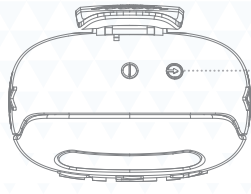

*PRESSIONE E SEGURE PARA ALTERAR EQUALIZAÇÃO ENTRE OS MODOS "ESPORTE" E "GRAVES"

ATENDER/IGNORAR CHAMADAS: PRESSÃO RÁPIDA / PRESSÃO E SEGURE

FINALIZAR CHAMADAS: PRESSÃO RÁPIDA

PAREAMENTO BLUETOOTH

1

2

RÁDIO FM

1 BOTÃO PARA SELECIONAR MODO FM

2

SINTONIZAR PARA CIMA/BAIXO:

PRESSÃO 1X PARA SINTONIZAR MANUALMENTE

PRESSÃO 2X PARA SINTONIZAR ESTEÇÕES PRÉ-DEFINIDAS

SINTONIA AUTOMÁTICA:

PRESSÃO E SEGURE PARA ENTRAR/SAIR DO AUTO